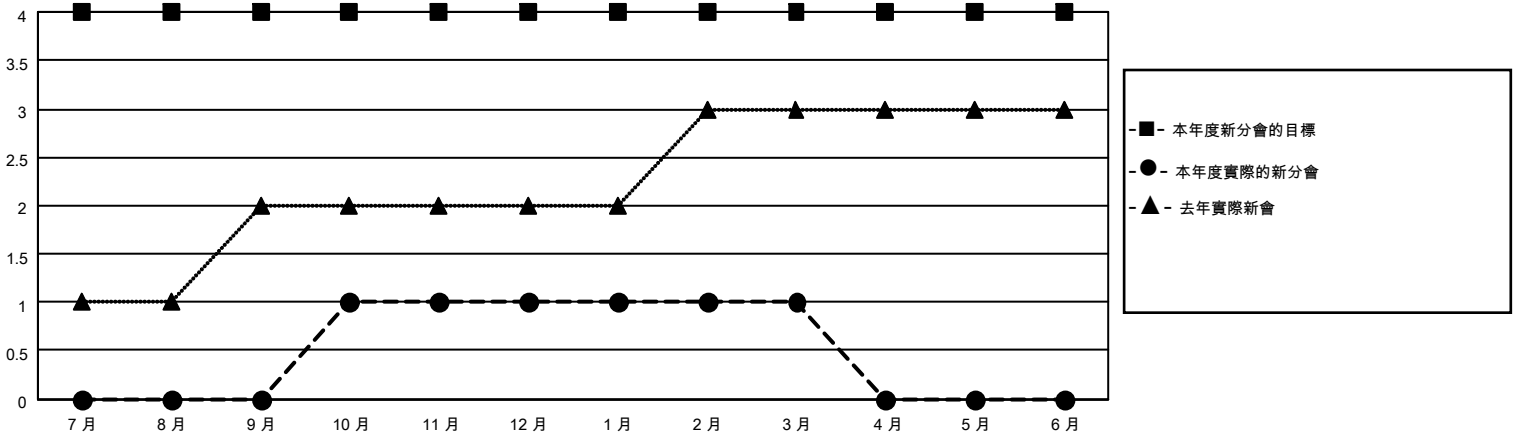

MONTHLY MEMBERSHIP PROGRESS REPORT

District 300C 1

Results as of: 3/31/2026

GMT:

地點 REP OF CHINA

GMT憲章區

分會			
成果 2025-2026			
季	新分會目標	新會	會員流失的分會
7月/8月/9月	4	0	0
10月/11月/12月	0	1	0
1月/2月/3月	0	0	0
4月/5月/6月	0	0	0

位會員@每位須繳			
成果 2025-2026			
季	會員淨增長目標	實際會員增長數	實際退會會員 (包括轉會)
7月/8月/9月	300	148	2
10月/11月/12月	100	62	152
1月/2月/3月	50	187	1
4月/5月/6月	50	0	0

目標與實際新會累積