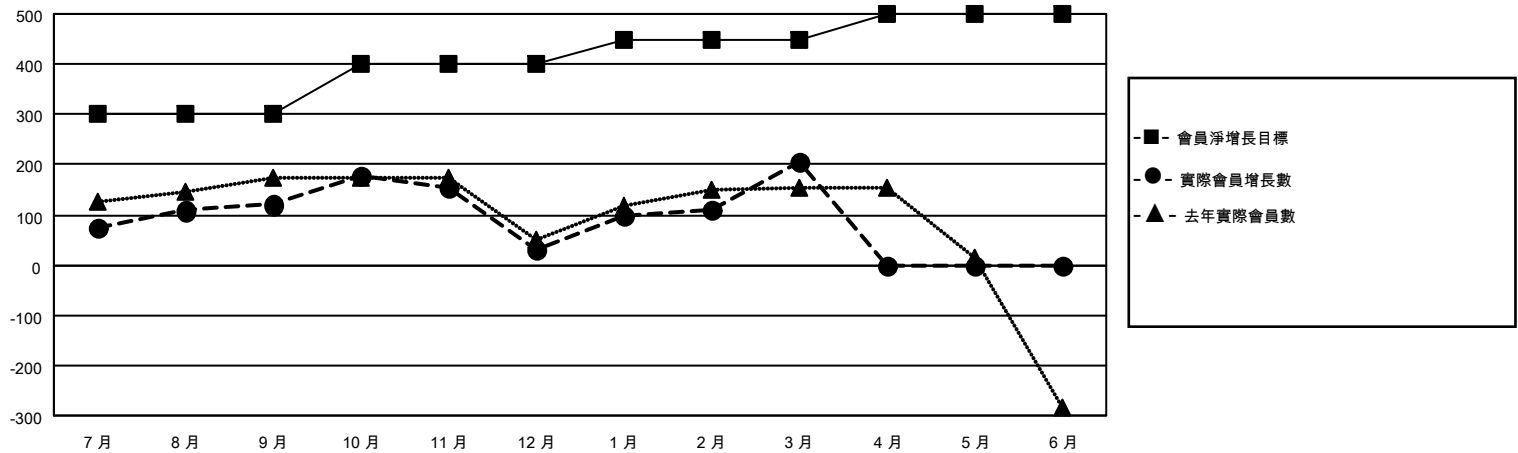

MONTHLY MEMBERSHIP PROGRESS REPORT

District 300C 1

Results as of: 3/31/2026

GMT:

地點 REP OF CHINA

GMT憲章區

分會			
成果 2025-2026			
季	新分會目標	新會	會員流失的分會
7月/8月/9月	4	0	0
10月/11月/12月	0	1	0
1月/2月/3月	0	0	0
4月/5月/6月	0	0	0

位會員@每位須繳			
成果 2025-2026			
季	會員淨增長目標	實際會員增長數	實際退會會員 (包括轉會)
7月/8月/9月	300	148	2
10月/11月/12月	100	62	152
1月/2月/3月	50	187	1
4月/5月/6月	50	0	0

目標與實際新會累積

目標和實際會員累積

已取消的分會: 0	41 CLUBS OF 47 增添1位或以上的新會員	性別分佈	
放棄的會員		男	1,359 (68.36%)
過世 4	點擊這裡取得彙計會員數據	女	629 (31.64%)
分會已取消 0		總計家庭單位會員數	160
其他 151		支付減半會費的家庭會員	95
總計 155			